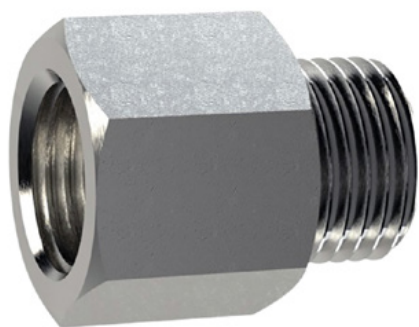

Barva: Rumena

Material: rumena Plastika:

Material za pritrditev: Mizni material: aluminijasta ozemljitvena vtičnica - PZ 1

Prednosti prilagodljivih plastičnih stebričkov:

- Elastični in zato dostopni
- Preprečuje poškodbe na vozilu v primeru trka
- Na stebričku ali vozilu ni potrebno popravilo
- Poveča varnost v cestnem prometu
- Poveča orientacijo v cestnem prometu in na parkiriščih

Rezervni deli

Aluminijeva vtičnica za ozemljitev

Številka izdelka: ELB-PZ1

Za namestitev prilagodljivih prometnih stebričkov.

Višina: 100 mm

Premer: 22 mm

M16 jeklena ozemljitvena vtičnica

Številka izdelka: ELB-PZ2

Za namestitev prilagodljivih prometnih stebričkov.

Višina: Višina: 130 mm

Premer: 28 mm

Vtičnica za ozemljitev za aluminijaste stebričke

Številka izdelka: ELB-PZ3

Za pritrditev prilagodljivih prometnih stebričkov.

Višina: Višina: 70 mm

Premer: mm: 50 mm

Vtičnica za ozemljitev za aluminijaste stebričke

Številka izdelka: ELB-PZ4

Za pritrditev prilagodljivih prometnih stebričkov.

Višina: Višina: 70 mm

Premer: mm: 50 mm