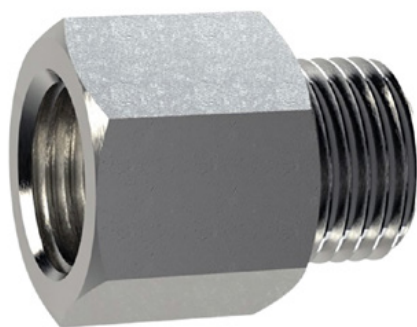

Barva: Rumena

Material: rumena Plastika:

Material za pritrditev: Mizni material: aluminijasta ozemljitvena vtičnica - PZ 1

Prednosti prilagodljivih plastičnih stebričkov:

- Elastični in zato dostopni
- Preprečuje poškodbe na vozilu v primeru trka
- Na stebričku ali vozilu ni potrebno popravilo
- Poveča varnost v cestnem prometu
- Poveča orientacijo v cestnem prometu in na parkiriščih

Rezervni deli

Aluminijeva vtičnica za ozemljitev

Številka izdelka: ELB-PZ1

Za namestitev prilagodljivih prometnih stebričkov.

Višina: 100 mm

Premer: 22 mm

M16 jeklena ozemljitvena vtičnica

Številka izdelka: ELB-PZ2

Za namestitev prilagodljivih prometnih stebričkov.

Višina: Višina: 130 mm

Premer: 28 mm

Vtičnica za ozemljitev za aluminijaste stebričke

Številka izdelka: ELB-PZ3

Za pritrditev prilagodljivih prometnih stebričkov.

Višina: Višina: 70 mm

Premer: mm: 50 mm

Vtičnica za ozemljitev za aluminijaste stebričke

Številka izdelka: ELB-PZ4

Za pritrditev prilagodljivih prometnih stebričkov.

Višina: Višina: 70 mm

Premer: mm: 50 mm