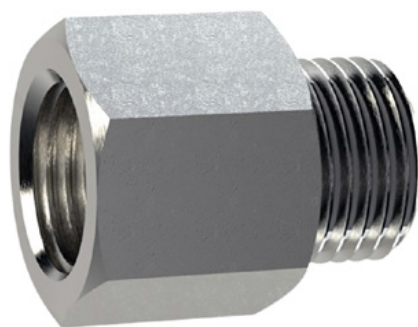

Bolardo lápiz flexible - amarillo

Número de artículo:

ELB-P1-G

Altura:

1000 mm

Creado el 26.12.2024

Descripción

El centro de todas las miradas delante de colegios y guarderías. El diseño de lápiz visualiza inmediatamente que se trata de una zona en la que hay niños. Esto aumenta la atención del conductor y mejora la seguridad.

Piezas de recambio

Toma de tierra de aluminio

Número de artículo: ELB-PZ1

Para montar bolardos de tráfico flexibles.

Altura: 100 mm

Diámetro: 22 mm

Toma de tierra de acero M16

Número de artículo: ELB-PZ2

Para montar bolardos de tráfico flexibles.

Altura: 130 mm

Diámetro 28 mm

Toma de tierra para bolardos de aluminio

Número de artículo: ELB-PZ3

Para montar bolardos de tráfico flexibles.

Altura: 70 mm

Diámetro: 50 mm

Toma de tierra para bolardos de aluminio

Número de artículo: ELB-PZ4

Para montar bolardos de tráfico flexibles.

Altura: 70 mm

Diámetro: 50 mm
