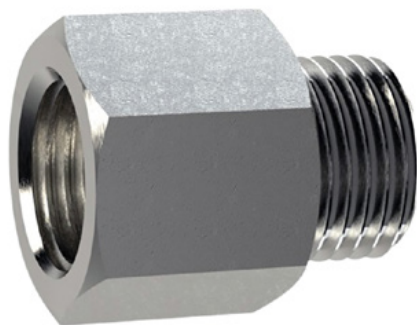

Bolardo lápiz flexible - amarillo

Número de artículo:

EBL-P1-G

Altura:

1000 mm

Creado el 29.03.2024

Descripción

El centro de todas las miradas delante de colegios y guarderías. El diseño de lápiz visualiza inmediatamente que se trata de una zona en la que hay niños. Esto aumenta la atención del conductor y mejora la seguridad.

Piezas de recambio

Toma de tierra de aluminio

Número de artículo: ELB-PZ1

Para montar bolardos de tráfico flexibles.

Altura: 100 mm

Diámetro: 22 mm

Toma de tierra de acero M16

Número de artículo: ELB-PZ2

Para montar bolardos de tráfico flexibles.

Altura: 130 mm

Diámetro 28 mm

Toma de tierra para bolardos de aluminio

Número de artículo: ELB-PZ3

Para montar bolardos de tráfico flexibles.

Altura: 70 mm

Diámetro: 50 mm

Toma de tierra para bolardos de aluminio

Número de artículo: ELB-PZ4

Para montar bolardos de tráfico flexibles.

Altura: 70 mm

Diámetro: 50 mm
