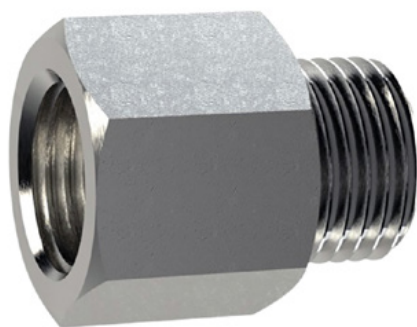

Dissuasor de lápis flexível - amarelo

Número do artigo:

ELB-P1-G

Altura:

1000 mm

Criado em 26.12.2024

Descrição do produto

O chamariz absoluto em frente de escolas e infantários. O desenho do lápis indica imediatamente que se trata de uma zona onde estão presentes crianças. Isto aumenta a consciencialização do condutor e melhora a segurança.

Cor: amarelo

Material: amarelo plástico

Material de fixação: Tomada de terra em alumínio - PZ 1

Vantagens dos pilaretes de plástico flexíveis:

- Elástico e, por conseguinte, acessível
- Evita danos no veículo em caso de colisão
- Não são necessárias reparações no pilarete ou no veículo
- Aumenta a segurança rodoviária
- Aumenta a orientação na circulação rodoviária e nos parques de estacionamento

Peças de substituição

Tomada de terra em alumínio

Número do artigo: ELB-PZ1

Para a montagem de balizas de trânsito flexíveis.

Altura: 100 mm

Diâmetro: 22 mm

Tomada de terra em aço M16

Número do artigo: ELB-PZ2

Para a montagem de balizas de trânsito flexíveis.

Altura: 130 mm

Diâmetro: 28 mm

Tomada de terra para pilaretes de alumínio

Número do artigo: ELB-PZ3

Para a montagem de balizas de trânsito flexíveis.

Altura: 70 mm