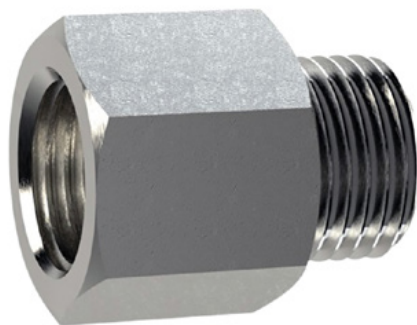

## Priză de masă din aluminiu

Numărul articolului: ELB-PZ1

Pentru montarea bolarzilor de trafic flexibili.

Înălțime: 100 mm

Diametru: 22 mm

---

## Soclu de masă din oțel M16

Numărul articolului: ELB-PZ2

Pentru montarea bolarzilor de trafic flexibili.

Înălțime: 130 mm

Diametru: 28 mm

---

## Priză de împământare pentru borne de aluminiu

Numărul articolului: ELB-PZ3

Pentru montarea bolarzilor de trafic flexibili.

Înălțime: 70 mm

Diametru: 50 mm

---

## Priză de împământare pentru borne de aluminiu

Numărul articolului: ELB-PZ4

Pentru montarea bolarzilor de trafic flexibili.

Înălțime: 70 mm

Diametru: 50 mm

---