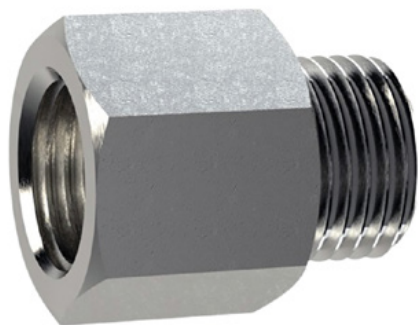

Boltă flexibilă cu creion - galben

Numărul articolului:

EBL-P1-G

Înălțime:

1000 mm

Creat pe 29.03.2024

Descriere

Atrage toate privirile în fața școlilor și grădinițelor. Designul în formă de creion vizualizează imediat că este vorba despre o zonă în care sunt prezenți copii. Acest lucru sensibilizează șoferul și sporește siguranța.

Piese de schimb

Priză de masă din aluminiu

Numărul articolului: ELB-PZ1

Pentru montarea bolarzilor de trafic flexibili.

Înălțime: 100 mm

Diametru: 22 mm

Soclu de masă din oțel M16

Numărul articolului: ELB-PZ2

Pentru montarea bolarzilor de trafic flexibili.

Înălțime: 130 mm

Diametru: 28 mm

Priză de împământare pentru borne de aluminiu

Numărul articolului: ELB-PZ3

Pentru montarea bolarzilor de trafic flexibili.

Înălțime: 70 mm

Diametru: 50 mm

Priză de împământare pentru borne de aluminiu

Numărul articolului: ELB-PZ4

Pentru montarea bolarzilor de trafic flexibili.

Înălțime: 70 mm

Diametru: 50 mm
