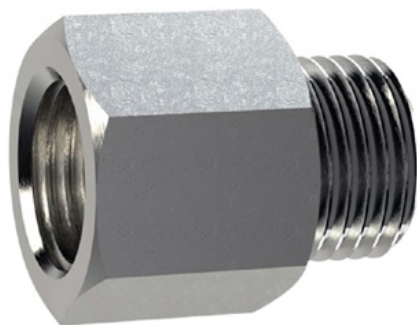

Колір: жовтий

Матеріал: жовтий Пластик

Матеріал кріплення: Алюмінієва заземлювальна розетка - PZ 1

Переваги гнучких пластикових стовпчиків:

- Еластичні і тому доступні
- Запобігає пошкодженню транспортного засобу в разі зіткнення
- Не потребує ремонту стовпчика або транспортного засобу
- Підвищує безпеку дорожнього руху
- Покращує орієнтацію в дорожньому русі та на парковках

Запасні частини

Алюмінієва розетка з заземленням

Артикул: ELB-PZ1

Для кріплення гнучких дорожніх стовпчиків.

Висота: 100 мм

Діаметр 22 мм

Сталева заземлена муфта М16

Артикул: ELB-PZ2

Для кріплення гнучких дорожніх стовпчиків.

Висота: 130 мм

Діаметр 28 мм

Розетка заземлення для алюмінієвих стовпчиків

Артикул: ELB-PZ3

Для кріплення гнучких дорожніх стовпчиків.

Висота: 70 мм

Діаметр 50 мм

Розетка заземлення для алюмінієвих стовпчиків

Артикул: ELB-PZ4

Для кріплення гнучких дорожніх стовпчиків.

Висота: 70 мм

Діаметр 50 мм