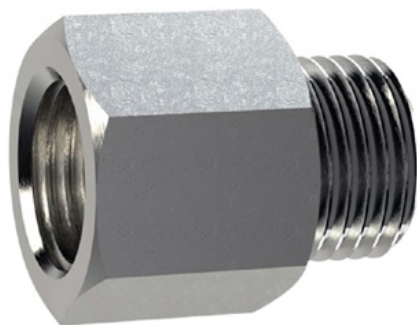

Матеріал кріплення: Алюмінієва заземлювальна розетка - PZ 1

Переваги гнучких пластикових стовпчиків:

- Еластичні і тому доступні
- Запобігає пошкодженню транспортного засобу в разі зіткнення
- Не потребує ремонту стовпчика або транспортного засобу
- Підвищує безпеку дорожнього руху
- Покращує орієнтацію в дорожньому русі та на парковках

## Алюмінієва розетка з заземленням

Артикул: ELB-PZ1

Для кріплення гнучких дорожніх стовпчиків.

Висота: 100 мм

Діаметр 22 мм

## Сталева заземлена муфта М16

Артикул: ELB-PZ2

Для кріплення гнучких дорожніх стовпчиків.

Висота: 130 мм

Діаметр 28 мм

## Розетка заземлення для алюмінієвих стовпчиків

Артикул: ELB-PZ3

Для кріплення гнучких дорожніх стовпчиків.

Висота: 70 мм

Діаметр 50 мм