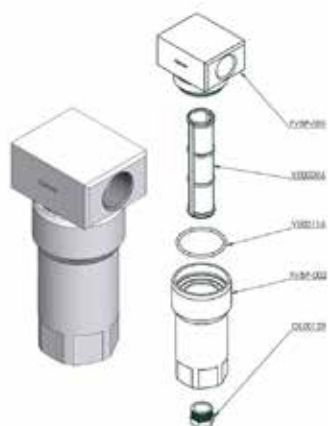

Nízkotlaký barevný filtr FVBP

Číslo položky: CMC-FVBP

Nízkotlaký barevný filtr z hliníku vhodný pro značkovací stroje CMC.