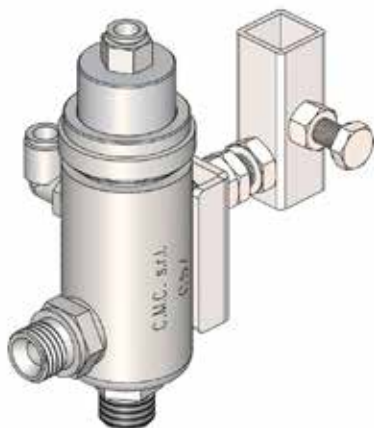

Automatická bezvzduchová pistole C57

Číslo položky: CMC-C57

Automatická bezvzduchová pistole C57
Pistole se otevírá a zavírá pomocí pneumatického ovládání.