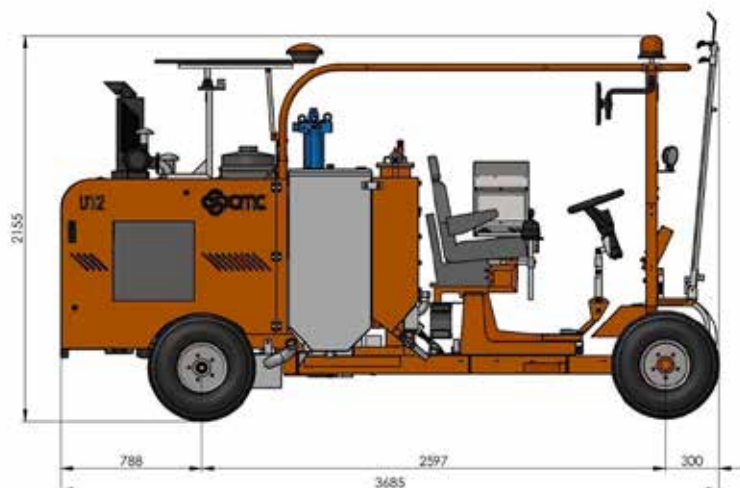

U12 Bezvzduchový stroj na značení silnic

Číslo položky:

CMC-U12-AR-500-EU

Délka:

369 cm

Wide:

140 cm

Výška:

216 cm

tvořeno 3/16/2024

Popis

Samojízdný samojízdný stroj na značení silnic pro práce, kde je třeba zaručit velmi velkou kapacitu barvy, vysoký výkon značení a stabilitu kompaktního čtyřkolového samojízdného stroje.

Benzínový motor:

- Výkon 37 HP
- Světla, ukazatele a celoplošné blikající světlo

Hydraulický pohon s:

- 2 motory přímo spojenými se zadními koly, bubnové brzdy,
- ovládání páčkou vpřed, vzad a neutrál -Proměnné průtokové čerpadlo

Barevná nádrž

- 400 litrů

Tlaková nádrž na reflexní skleněné kuličky

- 200 litrů

Bezvzduchové čerpadlo