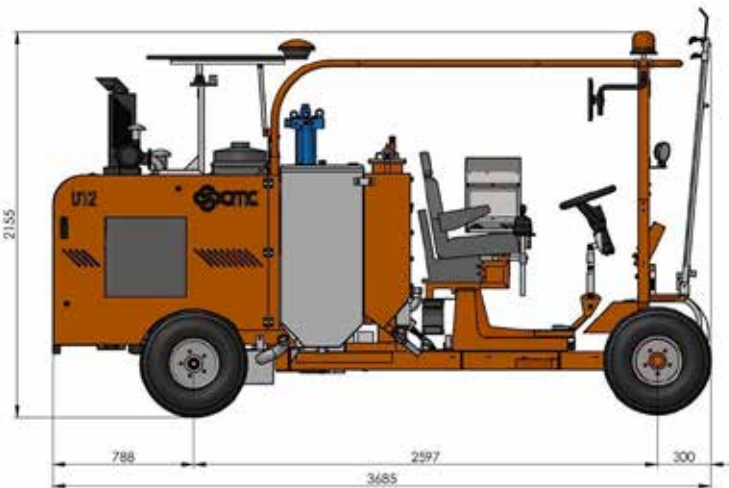

# U12 Airless wegmarkeringsmachine

Artikelnummer:

CMC-U12-AR-500-EU

Lengte:

369 cm

Breedte:

140 cm

Hoogte:

## Beschrijving

Zelfrijdende wegmarkeermachine voor werkzaamheden waarbij een zeer grote verfcapaciteit, hoge markeerprestaties en stabiliteit gegarandeerd moeten worden met een compacte 4-wielige wegmarkeermachine.

### Benzinemotor:

- Vermogen 37 PK
- Lichten, richtingaanwijzers en knipperlicht rondom