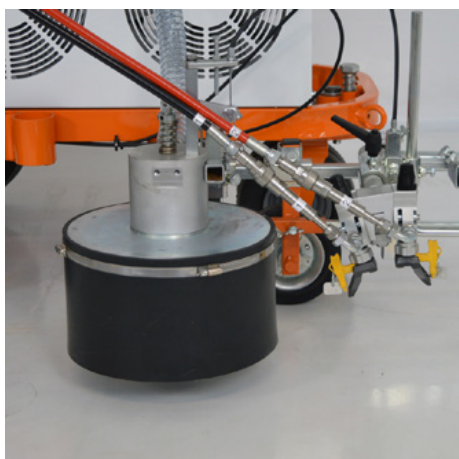

219 cm

Създадена 17.03.2024

Описание

Самоходна машина за пътна маркировка за работа, при която трябва да се гарантира много голям капацитет за боядисване, висока производителност на маркировката и стабилност с компактна машина с 4 колела.

подходящ за СМС маркираща машина

Дължина: 145 мм

Диаметър: 25 мм

Акcesoари/разширения

Безвъздушна дюза за маркиране на повърхности 219

Номер на артикула: CMC-200-219

Безвъздушна дюза за маркиране на линии 319

Номер на артикула: CMC-202-319

Автоматичен пистолет за безвъздушно използване C57

Номер на артикула: CMC-C57

Автоматичен пистолет за безвъздушно използване C57
Пистолетът се отваря и затваря с помощта на пневматично управление.