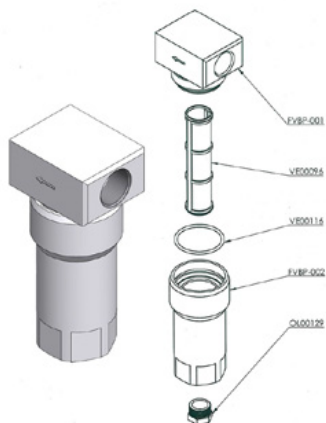

2 автоматични пистолета за боя и стъклени перли

Резервни части

Безвъздушна дюза за маркиране на повърхности 219

Номер на артикула: CMC-200-219

Безвъздушна дюза за маркиране на линии 319

Номер на артикула: CMC-202-319