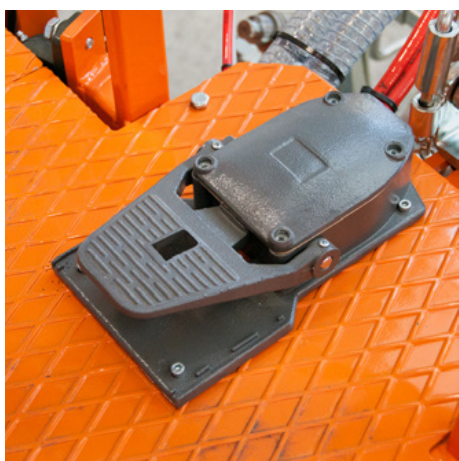

219 cm

Създадена 17.03.2024

Описание

Самоходна машина за пътна маркировка за работа, при която трябва да се гарантира много голям капацитет за боядисване, висока производителност на маркировката и стабилност с компактна машина с 4 колела.

подходящ за CMC маркираща машина

Резервни части

Помпа за безвъздушно почистване СМС Р20

Номер на артикула: СМС-Р20

Подходящ за безвъздушна помпа СМС Р20.

Крачен педал за задействане на автоматични пистолети