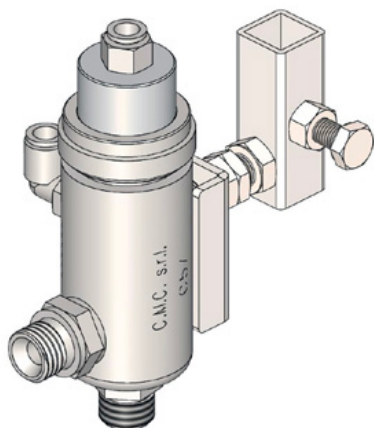

подходящ за СМС маркираща машина

Дължина: 145 мм

Диаметър: 25 мм

Акcesoари/разширения

Безвъздушна дюза за маркиране на повърхности 219

Номер на артикула: CMC-200-219

Безвъздушна дюза за маркиране на линии 319

Номер на артикула: CMC-202-319

Автоматичен пистолет за безвъздушно използване C57

Номер на артикула: CMC-C57

Автоматичен пистолет за безвъздушно използване C57
Пистолетът се отваря и затваря с помощта на пневматично управление.