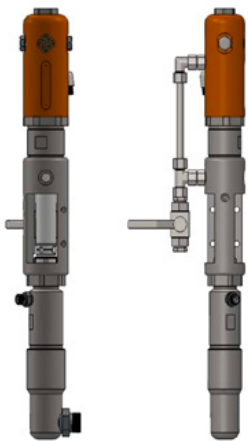

219 cm

Създадена 17.03.2024

Описание

Самоходна машина за пътна маркировка за работа, при която трябва да се гарантира много голям капацитет за боядисване, висока производителност на маркировката и стабилност с компактна машина с 4 колела.

Цветен филтър с ниско налягане FVBP

Номер на артикула: CMC-FVBP

Цветен филтър с ниско налягане, изработен от алуминий, подходящ за маркиращи машини CMC.

Пневматичен цилиндър за устройството за маркиране

Номер на артикула: CMC-GD05

подходящ за CMC маркираща машина

Резервни части

Помпа за безвъздушно почистване СМС Р20

Номер на артикула: СМС-Р20

Подходящ за безвъздушна помпа СМС Р20.

Крачен педал за задействане на автоматични пистолети