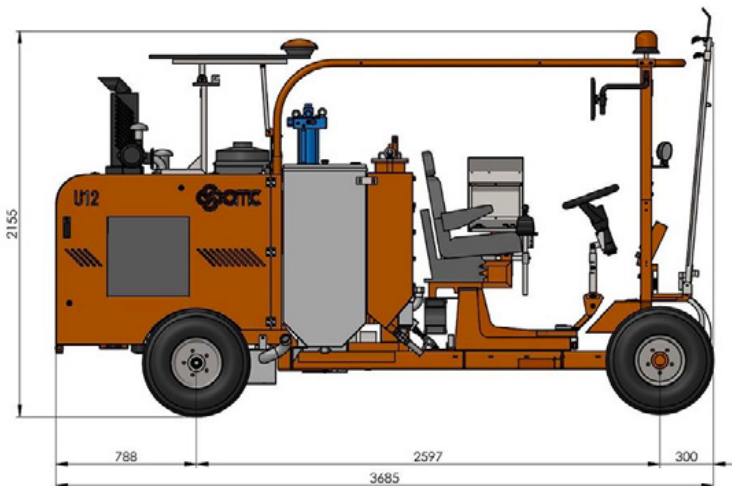

U10 машина за безвъздушно маркиране на пътища

Номер на артикула:

CMC-U10-AR-270

Дължина:

313 cm

Ширина:

125 cm

Височина:

219 cm

Създадена 17.03.2024

Описание

Самоходна машина за пътна маркировка за работа, при която трябва да се гарантира много голям капацитет за боядисване, висока производителност на маркировката и стабилност с компактна машина с 4 колела.

Цветен резервоар

- 270 литра

Резервоар под налягане за отразяващи стъклени перли

- 100 литра

Описание

Безвъздушна помпа

16,5 л/мин

RMCD - устройство за контрол на пътната маркировка