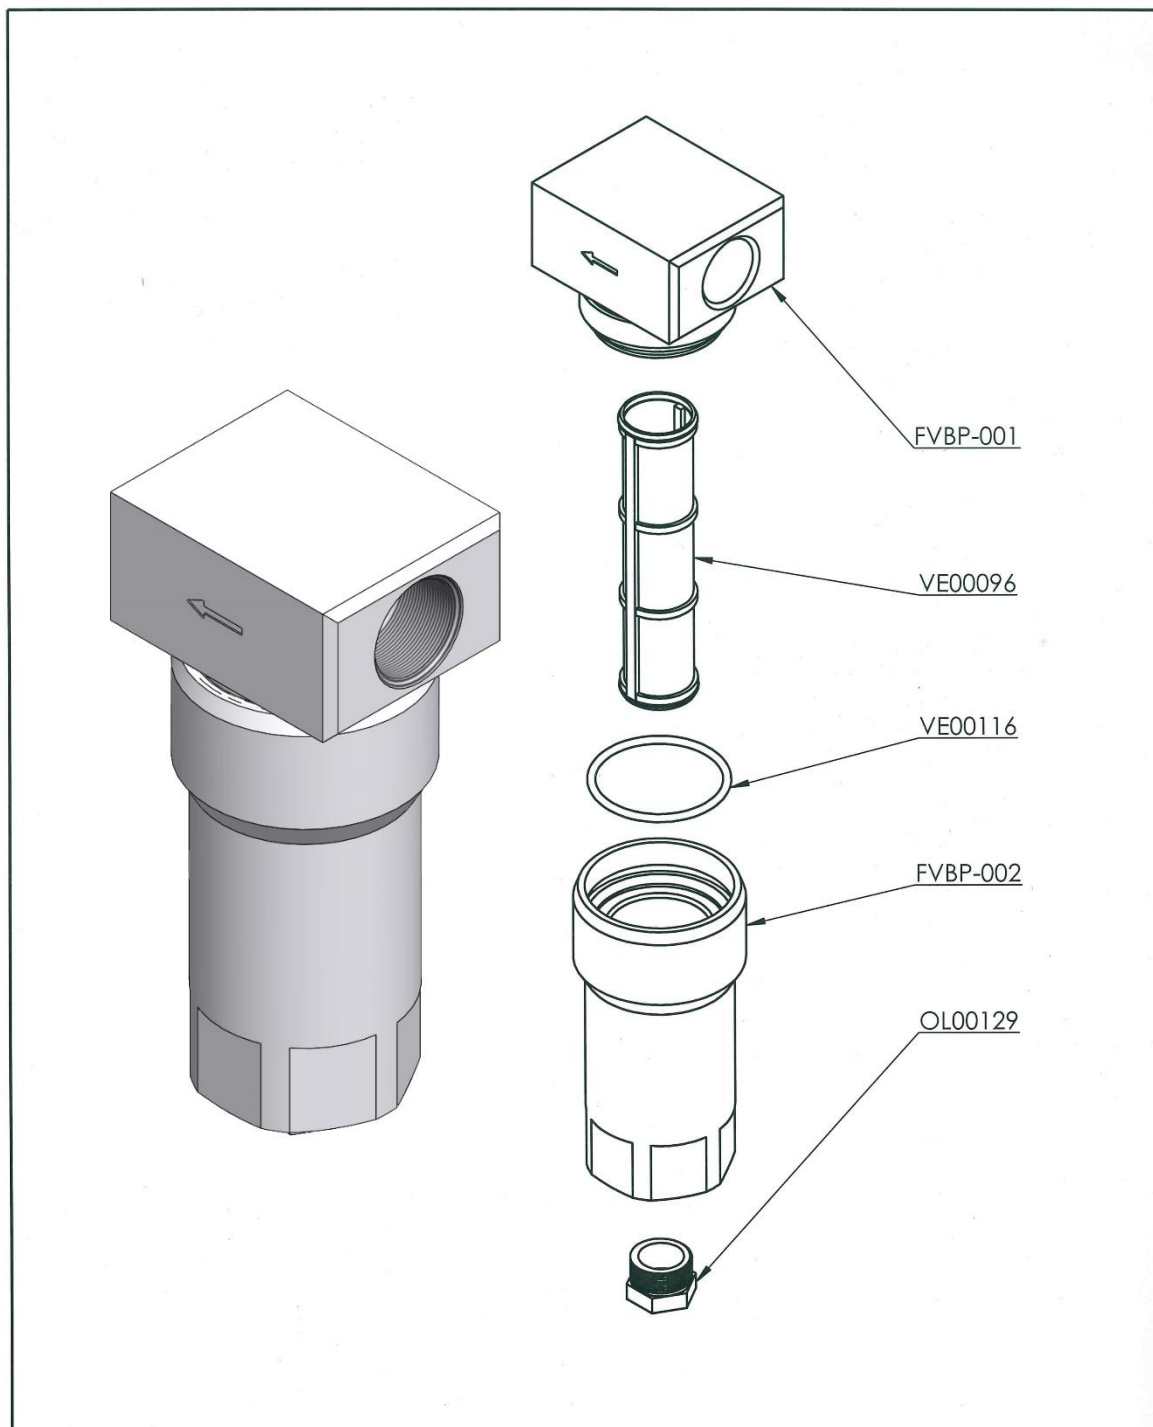

### FILTRO VERNICE BASSA PRESSIONE

### LOW PRESSURE PAINT FILTER

DISEGNO	DESCRIZIONE	DESCRIPTION	Quantità
FVBP-001	TESTA	HEAD	1
VE00096	FILTRO ASPIRAZIONE 30 mesh	30 mesh SUCTION FILTER	1
FVBP-002	BICCHIERE	TANK	1
VE00116	O-RING	O-RING	1
OL00129	TAPPO CONICO 3/4"	3/4" CONICAL CAP	1