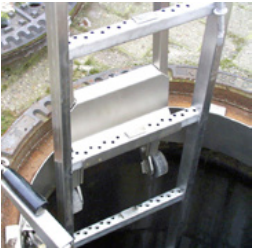

1 Stk.

Asma merdiven, 6 basamak (1,67 m)

Asma merdiven, 6 basamak (1,67 m)

BEC-HW-MEH/23-010.6

1 Stk.

Evrensel güvenlik rögar kapağı ızgarası

deplasman kilitli - çelikten yapılmış miller için, galvanizli

BEC-RO/01