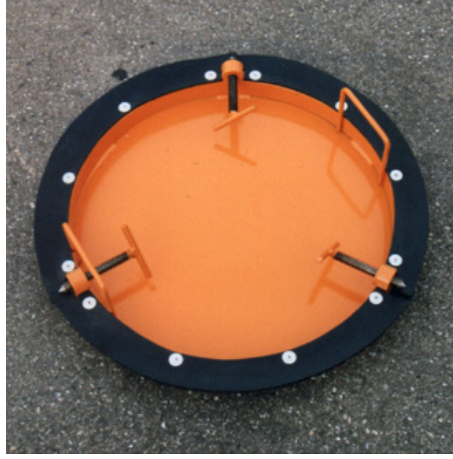

BEC-UR-Li-66
0.1 kg
25 Stk.
66 cm

Orijinal BECK® LILA Çingirak Önleyici Halka Ø 68 cm

LILA tıkırtı önleyici halka, tıkırdayan rögar kapakları için hızlı ve kolay bir çözümdür.

Çap 68 cm
Halka kalınlığı: yaklaşık 2 mm
Yüzük ağırlığı: yaklaşık 0,1 kg / adet
Paketleme birimi: Paket á 25 adet

BEC-UR-Li-68
0.1 kg
25 Stk.
68 cm

Kanal ve menhol ekipmanları

Şaft kalıpları

Blokaj plakaları

Şaft bariyer ızgarası

Manhole kapak kaldırıcı

Şaft aksesuarları

Şaft kalıpları

Çelik bitümlü kalıp

Bitüm kaplama kalıbı, ayarlanabilir, kendiliğinden düzleşen rögar kapakları için.

Ayar aralığı: yakl. 75 - 93 cm
Yükseklik: yaklaşık 30 cm

BEC-RH-BS/058-075
15 kg
1 Stk.
30 cm

Çelik bitümlü kalıp