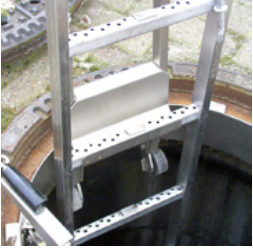

Asma merdiven, 2 basamak (0,56 m)

Asma merdiven, 2 basamak (0,56 m)

BEC-HW-MEH/23-010.5

1 Stk.