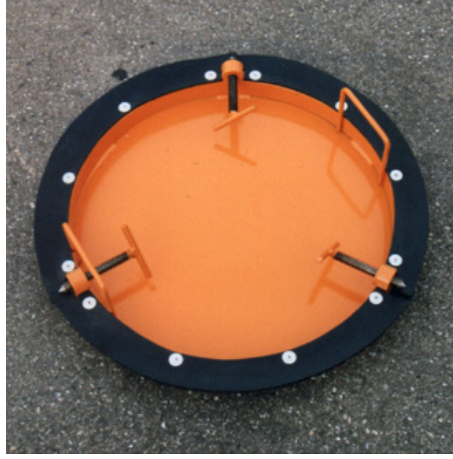

Blokaj plakaları şaft çerçevesi kaldırmak için