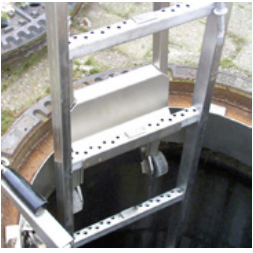

## Asma merdiven temel elemanı (1,22 m)

Asma merdiven temel elemanı (1,22 m)

BEC-HW-MEH/23-010  
1 Stk.