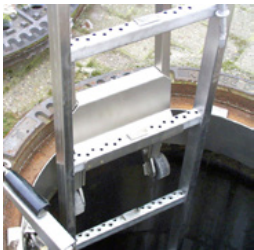

BEC-HW-MEH/23-010.2

1 Stk.

Riipputikkaat, 2 porrasta (0,56 m)

Riipputikkaat, 2 porrasta (0,56 m)

BEC-HW-MEH/23-010.4

1 Stk.

Riipputikkaat, 2 porrasta (0,56 m)

Riipputikkaat, 2 porrasta (0,56 m)