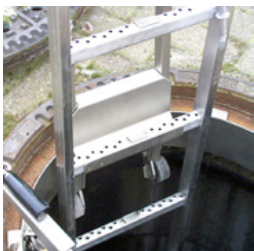

BEC-HW-MEH/23-010.2

1 Stk.

Riipputikkaat, 2 porrasta (0,56 m)

Riipputikkaat, 2 porrasta (0,56 m)

BEC-HW-MEH/23-010.4

1 Stk.

Riipputikkaat, 2 porrasta (0,56 m)

Riipputikkaat, 2 porrasta (0,56 m)