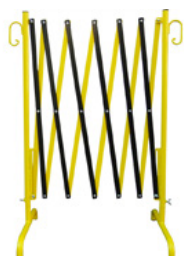

Sulkusakset, pidennettävissä 2,50 metriin asti, keltainen / musta.

Sulkuportit
laajennettavissa jopa 2,50 m:iin
keltainen / musta

SHA-35500-I
12.5 kg
1 Stk.
1.000 x 740 x 400 mm