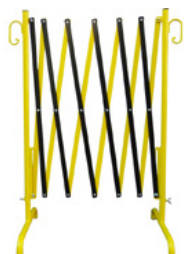

Sulkusakset, pidennettävät 3,50 m:iin asti, keltainen / musta.

Sulkusakset
pidennettävissä jopa 3,50 m:iin
keltainen / musta

SHA-35510-I
13.9 kg
1 Stk.
1.000 x 740 x 700 mm