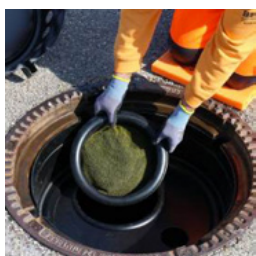

Biosuodatinmateriaalin täydennys GS-BIO/600:lle

BECK®-BIO hajusuodattimen täydennysmateriaali GF-BIO/600:lle.
Vähentää, estää ärsyttäviä hajuja viemärikaivoista.

BEC-GF-BIO/600-BNF

5 Stk.

Vaihda (kuormitusasteesta riippuen) n. 4 - 6 vuoden käytön jälkeen.