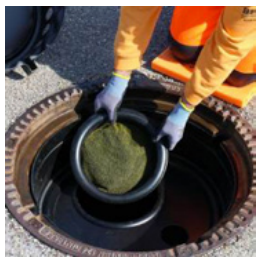

Odour-suodatin

Täyttöpussi aktiivihiilipellettejä GF-AK/600 STD:lle.

BECK® hajusuodattimen täyttöpussi tarkastuskaivoihin LW 600 mm.
Vähentää, estää ärsyttäviä hajuja kaivoista.

BEC-GF-AK/600-ANF

5 Stk.

Yksinkertainen vaihto (kuormitusasteesta riippuen) n. 2 - 3 vuoden käytön jälkeen.