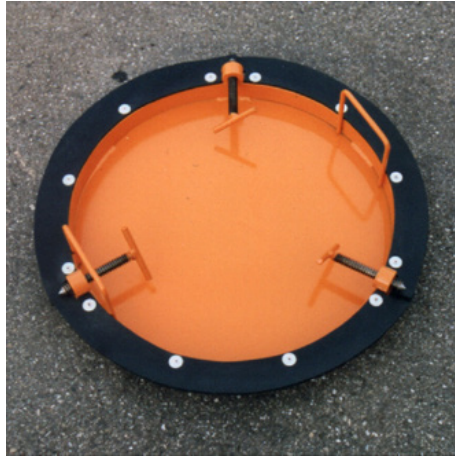

BEC-UR-Li-68

0.1 kg

25 Stk.

68 cm

## Kanavien ja kaivojen varusteet

Akselimuotit

Blokkilevyt akselirungon nostin

Akselin sulkusäleikkö

Kaivon kannen nostin

Akselin lisävarusteet