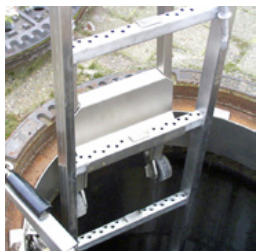

Võlli tarvikud

Rippredeli põhielement (1,22 m)

Rippredeli põhielement (1,22 m)

BEC-HW-MEH/23-010

1 Stk.

Rippredel, 2 astet (0,56 m)

Rippredel, 2 astet (0,56 m)

BEC-HW-MEH/23-010.2

1 Stk.

Rippredel, 2 astet (0,56 m)

Rippredel, 2 astet (0,56 m)

BEC-HW-MEH/23-010.4

1 Stk.

Rippredel, 2 astet (0,56 m)

Rippredel, 2 astet (0,56 m)

BEC-HW-MEH/23-010.5