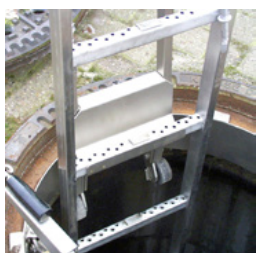

Rippredel, 6 astet (1,67 m)

Rippredel, 6 astet (1,67 m)

BEC-HW-MEH/23-010.6

1 Stk.