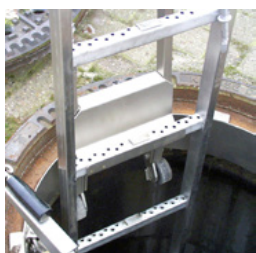

Võlli tarvikud

Rippredeli põhielement (1,22 m)

Rippredeli põhielement (1,22 m)

BEC-HW-MEH/23-010

1 Stk.

Rippredel, 2 astet (0,56 m)

Rippredel, 2 astet (0,56 m)

BEC-HW-MEH/23-010.2

1 Stk.

Rippredel, 2 astet (0,56 m)

Rippredel, 2 astet (0,56 m)

BEC-HW-MEH/23-010.4

1 Stk.

Rippredel, 2 astet (0,56 m)

Rippredel, 2 astet (0,56 m)

BEC-HW-MEH/23-010.5