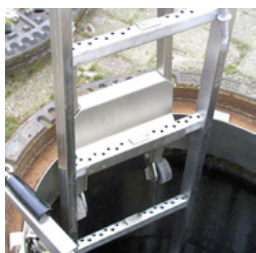

Võlli tarvikud

Rippredeli põhielement (1,22 m)

Rippredeli põhielement (1,22 m)

BEC-HW-MEH/23-010

1 Stk.

Rippredel, 2 astet (0,56 m)

Rippredel, 2 astet (0,56 m)

BEC-HW-MEH/23-010.2

1 Stk.

Rippredel, 2 astet (0,56 m)

Rippredel, 2 astet (0,56 m)

BEC-HW-MEH/23-010.4

1 Stk.

Rippredel, 2 astet (0,56 m)

Rippredel, 2 astet (0,56 m)

BEC-HW-MEH/23-010.5