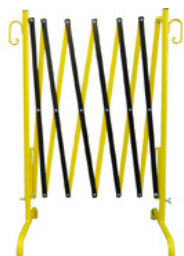

Käärid, pikendatavad kuni 3,50 m, kollane / must

Barjääri käärid
pikendatav kuni 3,50 m
kollane / must

SHA-35510-I
13.9 kg
1 Stk.
1.000 x 740 x 700 mm