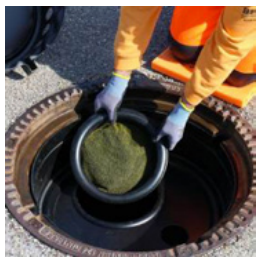

BEC-RO/03

1 Stk.

Odour filter

Täitekott aktiivsöpelletid GF-AK/600 STD jaoks

BECK® lõhnafiltri täitekott kaevudele LW 600 mm.
Vähendab, takistab tüütuid lõhnu teie kaevudest.

BEC-GF-AK/600-ANF

5 Stk.

Lihtne vahetus (sõltuvalt koormusastmest) ca 2 - 3 aasta pärast.