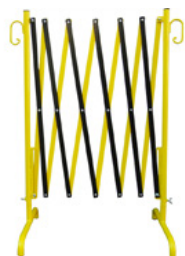

Käärid, pikendatavad kuni 3,50 m, kollane / must

Barjääri käärid
pikendatav kuni 3,50 m
kollane / must

SHA-35510-I
13.9 kg
1 Stk.
1.000 x 740 x 700 mm