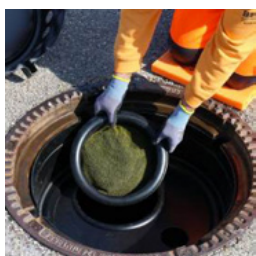

Lõhnafilter Aktiivsöefilter Viatop LW 600 mm kanalisatsioonivahenditele

BECK® lõhnafilter Viatop kanalisatsioonikaevudele LW 600 mm

BEC-GF-AK/600-VIA

Läbimõõt: 600 - 630 mm

1 Stk.

Vähendab, takistab tüütuid lõhnu teie kanalisatsioonikaevudest.