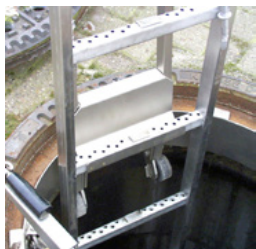

Rippredeli põhielement (1,22 m)

Rippredeli põhielement (1,22 m)

BEC-HW-MEH/23-010
1 Stk.

Rippredel, 2 astet (0,56 m)

Rippredel, 2 astet (0,56 m)

BEC-HW-MEH/23-010.2
1 Stk.

Rippredel, 2 astet (0,56 m)

Rippredel, 2 astet (0,56 m)