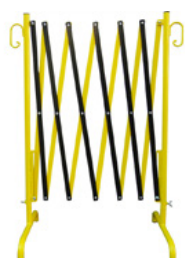

Käärid, pikendatavad kuni 2,50 m, kollane / must

Tõkkepuud
pikendatav kuni 2,50 m
kollane / must

SHA-35500-I
12.5 kg
1 Stk.
1.000 x 740 x 400 mm