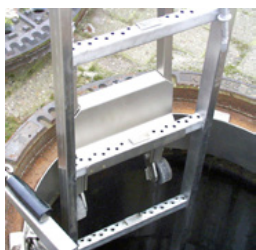

Rippredeli põhielement (1,22 m)

Rippredeli põhielement (1,22 m)

BEC-HW-MEH/23-010
1 Stk.

Rippredel, 2 astet (0,56 m)

Rippredel, 2 astet (0,56 m)

BEC-HW-MEH/23-010.2
1 Stk.

Rippredel, 2 astet (0,56 m)

Rippredel, 2 astet (0,56 m)