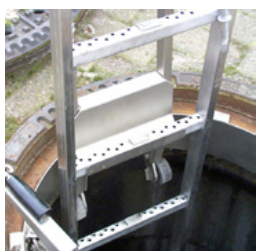

Rippredeli põhielement (1,22 m)

Rippredeli põhielement (1,22 m)

BEC-HW-MEH/23-010
1 Stk.

Rippredel, 2 astet (0,56 m)

Rippredel, 2 astet (0,56 m)

BEC-HW-MEH/23-010.2
1 Stk.

Rippredel, 2 astet (0,56 m)

Rippredel, 2 astet (0,56 m)