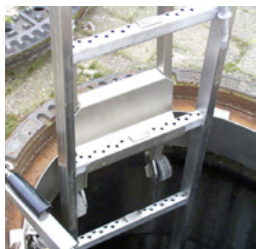

Pakabinamos kopėčios, 2 pakopos (0,56 m)

Pakabinamos kopėčios, 2 pakopos (0,56 m)

BEC-HW-MEH/23-010.2

1 Stk.