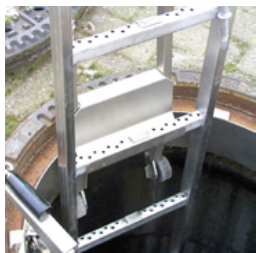

Variklio priedai

Pakabinamų kopėčių pagrindinis elementas (1,22 m)

Pakabinamų kopėčių pagrindinis elementas (1,22 m)

BEC-HW-MEH/23-010

1 Stk.