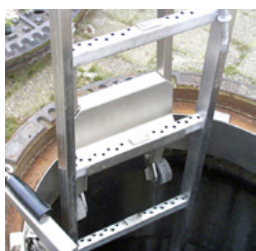

Pakabinamos kopėčios, 2 pakopos (0,56 m)

Pakabinamos kopėčios, 2 pakopos (0,56 m)

BEC-HW-MEH/23-010.4

1 Stk.