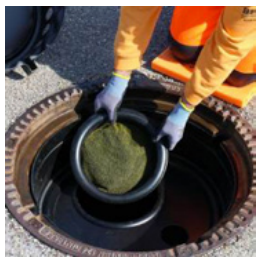

Odour filter