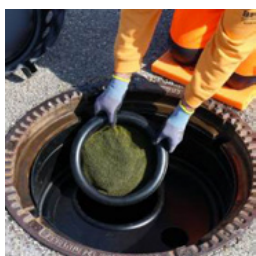

BEC-GF-AK/600-VIA

Premer: 600 - 630 mm

1 Stk.

Zmanjšuje in preprečuje neprijetne vonjave iz vaših jaškov.

Material za ponovno polnjenje biofiltra za GS-BIO/600

BECK®-BIO material za ponovno polnjenje vonjavnega filtra za GF-BIO/600.
Zmanjšuje in preprečuje neprijetne vonjave iz kanalizacijskih jaškov.

BEC-GF-BIO/600-BNF

5 Stk.

Zamenjajte (odvisno od stopnje obremenitve) po približno 4 do 6 letih delovanja.

Zidarska malta in malta za zidanje

EBRALIT Super-Fix malta za injektiranje jaškov

Optimalen gradbeni material za temelje jaškov. Optimalni pogoji obdelave zaradi vedno sveže proizvedenega blaga.

BEC-EBRALIT
25 kg
25 kg

EBRALIT je zelo tekoča, nekrčljiva, hitro strjujoča in težka fugirna malta, ki se uporablja za popolno zapolnitev fug pod okvirji jaškov.

EBRAPLAST gredna malta za zidanje

EBRAPLAST - Posebna malta za zidanje jaškov za gradnjo kanalov. Suha mešanica, pripravljena za uporabo, velikost zrn 0-2, s kratkim delovnim časom.