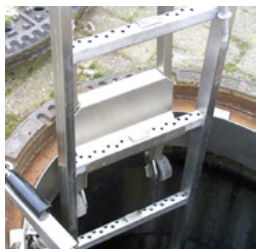

Osnovni element viseče lestve (1,22 m)

Osnovni element viseče lestve (1,22 m)

BEC-HW-MEH/23-010

1 Stk.