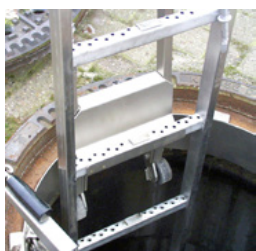

Viseča lestev, 2 stopnici (0,56 m)

Viseča lestev, 2 stopnici (0,56 m)

BEC-HW-MEH/23-010.2

1 Stk.