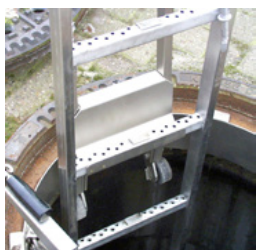

Viseča lestev, 2 stopnici (0,56 m)

BEC-HW-MEH/23-010.2

1 Stk.

Viseča lestev, 2 stopnici (0,56 m)

Viseča lestev, 2 stopnici (0,56 m)

BEC-HW-MEH/23-010.4

1 Stk.

Viseča lestev, 2 stopnici (0,56 m)