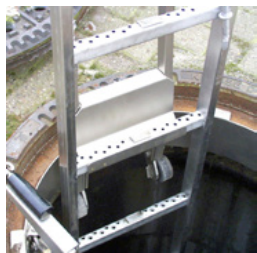

BEC-HW-MEH/23-001
60 kg
1 Stk.

Pribor za gred

Osnovni element viseče lestve (1,22 m)

Osnovni element viseče lestve (1,22 m)

BEC-HW-MEH/23-010

1 Stk.

Viseča lestev, 2 stopnici (0,56 m)

Viseča lestev, 2 stopnici (0,56 m)