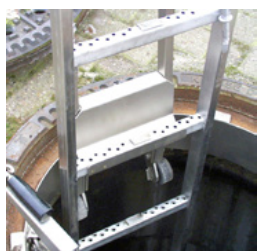

BEC-HW-MEH/23-001
60 kg
1 Stk.

Pribor za gred

Osnovni element viseče lestve (1,22 m)

Osnovni element viseče lestve (1,22 m)

BEC-HW-MEH/23-010

1 Stk.

Viseča lestev, 2 stopnici (0,56 m)

Viseča lestev, 2 stopnici (0,56 m)

BEC-HW-MEH/23-010.2

1 Stk.

Viseča lestev, 2 stopnici (0,56 m)

Viseča lestev, 2 stopnici (0,56 m)

BEC-HW-MEH/23-010.4

1 Stk.

Viseča lestev, 2 stopnici (0,56 m)

Viseča lestev, 2 stopnici (0,56 m)