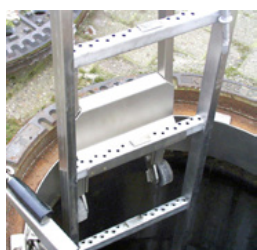

BEC-HW-MEH/23-010.2

1 Stk.

Viseča lestev, 2 stopnici (0,56 m)

Viseča lestev, 2 stopnici (0,56 m)

BEC-HW-MEH/23-010.4

1 Stk.

Viseča lestev, 2 stopnici (0,56 m)

Viseča lestev, 2 stopnici (0,56 m)