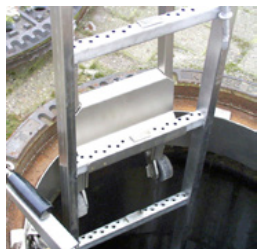

BEC-HW-MEH/23-001
60 kg
1 Stk.

Pribor za gred

Osnovni element viseče lestve (1,22 m)

Osnovni element viseče lestve (1,22 m)

BEC-HW-MEH/23-010

1 Stk.

Viseča lestev, 2 stopnici (0,56 m)

Viseča lestev, 2 stopnici (0,56 m)

BEC-HW-MEH/23-010.2

1 Stk.

Viseča lestev, 2 stopnici (0,56 m)

Viseča lestev, 2 stopnici (0,56 m)

BEC-HW-MEH/23-010.4

1 Stk.

Viseča lestev, 2 stopnici (0,56 m)

Viseča lestev, 2 stopnici (0,56 m)