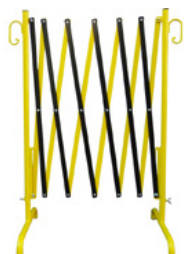

Škarje za pregrade, raztegljive do 3,50 m, rumene / črne

Škarje za pregrade
z možnostjo podaljšanja do 3,50 m
rumena / črna

SHA-35510-I
13.9 kg
1 Stk.
1.000 x 740 x 700 mm