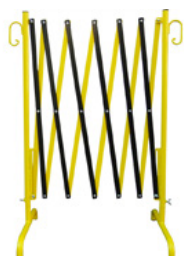

Škarje za zaporo, raztegljive do 2,50 m, rdeče / bele

Zaporna vrata
z možnostjo podaljšanja do 2,50 m
rdeča / bela

SHA-35500
12.5 kg
1 Stk.
1.000 x 740 x 400 mm

Škarje za pregrade, raztegljive do 2,50 m, rumene / črne