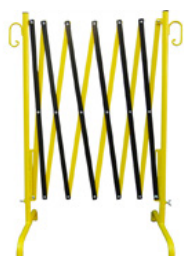

Afspærringssaks, kan forlænges op til 3,50 m, gul/sort

Sakse til afspærring
kan forlænges op til 3,50 m
gul / sort

SHA-35510-I
13.9 kg
1 Stk.
1.000 x 740 x 700 mm