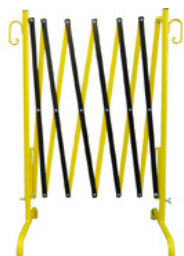

Sakse til afspærring
kan forlænges op til 3,50 m
rød / hvid

SHA-35510
13.9 kg
1 Stk.
1.000 x 740 x 700 mm

Afspærringssaks, kan forlænges op til 3,50 m, gul/sort

Sakse til afspærring
kan forlænges op til 3,50 m
gul / sort