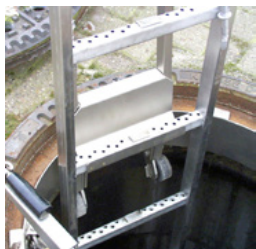

Grundelement til hængestige (1,22 m)

Grundelement til hængestige (1,22 m)

BEC-HW-MEH/23-010
1 Stk.