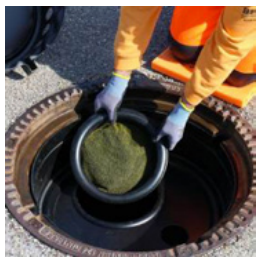

Odour filter

Genopfyldningspose med aktivt kulpiller til GF-AK/600 STD

BECK® lugtfilter genopfyldningspose til mandehuller LW 600 mm.
Reducerer og forhindrer generende lugt fra dine mandehuller.

BEC-GF-AK/600-ANF

5 Stk.

Enkel udskiftning (afhængigt af belastningsgraden) efter ca. 2-3 års drift.