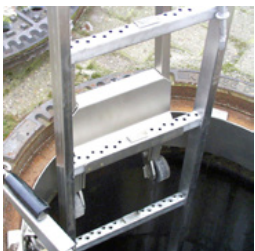

Základní prvek závěsného žebříku (1,22 m)

BEC-HW-MEH/23-010

1 Stk.

Závěsný žebřík, 2 příčky (0,56 m)

Závěsný žebřík, 2 příčky (0,56 m)

BEC-HW-MEH/23-010.2

1 Stk.

Závěsný žebřík, 2 příčky (0,56 m)

Závěsný žebřík, 2 příčky (0,56 m)

BEC-HW-MEH/23-010.4

1 Stk.

Závěsný žebřík, 2 příčky (0,56 m)

Závěsný žebřík, 2 příčky (0,56 m)

BEC-HW-MEH/23-010.5

1 Stk.

Závěsný žebřík, 6 příček (1,67 m)