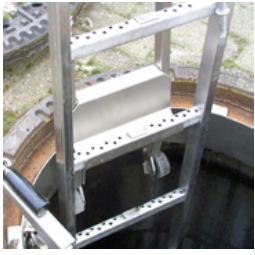

Příslušenství hřídele

Základní prvek závěsného žebříku (1,22 m)

Základní prvek závěsného žebříku (1,22 m)

BEC-HW-MEH/23-010

1 Stk.