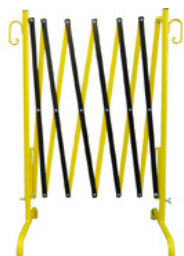

Nůžky na bariéry, výsuvné až do 3,50 m, žluté / černé

Nůžky na bariéry
s možností prodloužení až na 3,50 m
žlutá / černá

SHA-35510-I
13.9 kg
1 Stk.
1.000 x 740 x 700 mm