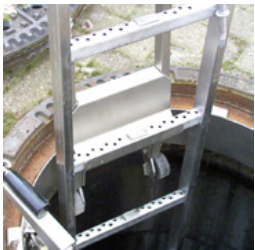

Základní prvek závěsného žebříku (1,22 m)

BEC-HW-MEH/23-010

1 Stk.

Závěsný žebřík, 2 příčky (0,56 m)

Závěsný žebřík, 2 příčky (0,56 m)

BEC-HW-MEH/23-010.2

1 Stk.

Závěsný žebřík, 2 příčky (0,56 m)

Závěsný žebřík, 2 příčky (0,56 m)

BEC-HW-MEH/23-010.4

1 Stk.

Závěsný žebřík, 2 příčky (0,56 m)

Závěsný žebřík, 2 příčky (0,56 m)

BEC-HW-MEH/23-010.5

1 Stk.

Závěsný žebřík, 6 příček (1,67 m)