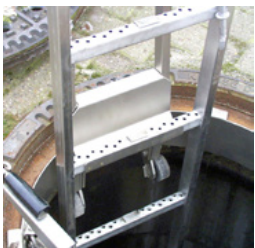

Závěsný žebřík, 2 příčky (0,56 m)

BEC-HW-MEH/23-010.4

1 Stk.

Závěsný žebřík, 2 příčky (0,56 m)

Závěsný žebřík, 2 příčky (0,56 m)

BEC-HW-MEH/23-010.5

1 Stk.

Závěsný žebřík, 6 příček (1,67 m)