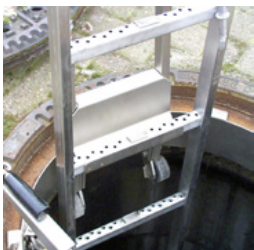

1 Stk.

Závěsný žebřík, 2 příčky (0,56 m)

Závěsný žebřík, 2 příčky (0,56 m)

BEC-HW-MEH/23-010.5

1 Stk.

Závěsný žebřík, 6 příček (1,67 m)

Závěsný žebřík, 6 příček (1,67 m)

BEC-HW-MEH/23-010.6