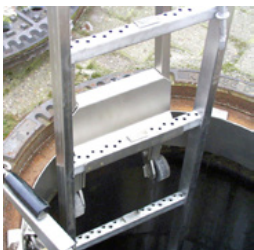

1 Stk.

Závěsný žebřík, 2 příčky (0,56 m)

Závěsný žebřík, 2 příčky (0,56 m)

BEC-HW-MEH/23-010.2

1 Stk.

Závěsný žebřík, 2 příčky (0,56 m)

Závěsný žebřík, 2 příčky (0,56 m)

BEC-HW-MEH/23-010.4

1 Stk.

Závěsný žebřík, 2 příčky (0,56 m)

Závěsný žebřík, 2 příčky (0,56 m)

BEC-HW-MEH/23-010.5

1 Stk.

Závěsný žebřík, 6 příček (1,67 m)

Závěsný žebřík, 6 příček (1,67 m)

BEC-HW-MEH/23-010.6