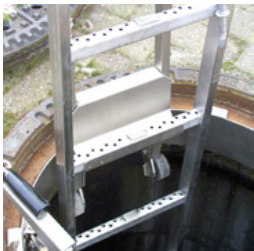

1 Stk.

Závěsný žebřík, 2 příčky (0,56 m)

Závěsný žebřík, 2 příčky (0,56 m)

BEC-HW-MEH/23-010.2

1 Stk.

Závěsný žebřík, 2 příčky (0,56 m)

Závěsný žebřík, 2 příčky (0,56 m)

BEC-HW-MEH/23-010.4