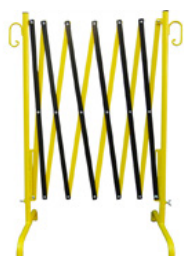

Nůžky na bariéry, výsuvné až do 3,50 m, žluté / černé

Nůžky na bariéry
s možností prodloužení až na 3,50 m
žlutá / černá

SHA-35510-I
13.9 kg
1 Stk.
1.000 x 740 x 700 mm