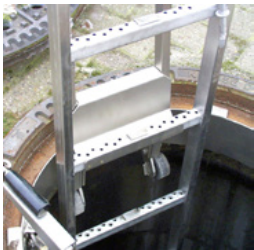

1 Stk.

Závěsný žebřík, 2 příčky (0,56 m)

Závěsný žebřík, 2 příčky (0,56 m)

BEC-HW-MEH/23-010.2

1 Stk.

Závěsný žebřík, 2 příčky (0,56 m)

Závěsný žebřík, 2 příčky (0,56 m)

BEC-HW-MEH/23-010.4