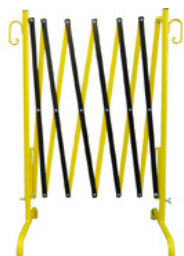

Barrieresaks, kan forlenges opp til 3,50 m, gul/sort

Barrieresaks
kan forlenges opp til 3,50 m
gul/sort

SHA-35510-I
13.9 kg
1 Stk.
1.000 x 740 x 700 mm