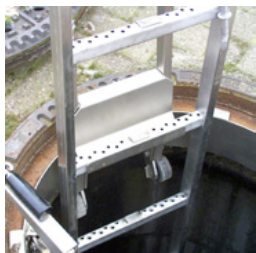

Tilbehør til akselen

Grunnelement for hengestige (1,22 m)

Grunnelement for hengestige (1,22 m)

BEC-HW-MEH/23-010

1 Stk.