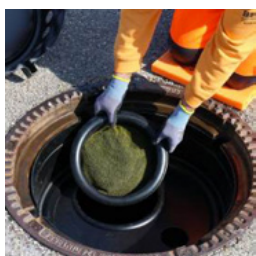

## Luktfilter Aktivt kullfilter for Viatop LW 600 mm kanalsjakter

BECK® luktfilter for Viatop kanalsjakter LW 600 mm

BEC-GF-AK/600-VIA

**Diameter:** 600 - 630 mm

1 Stk.

Reduserer og forhindrer sjenerende lukt fra kummene dine.