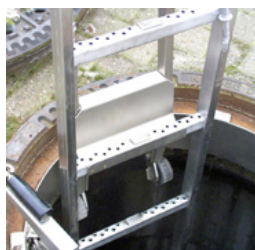

Hengestige, 2 trinn (0,56 m)

Hengestige, 2 trinn (0,56 m)

BEC-HW-MEH/23-010.4
1 Stk.