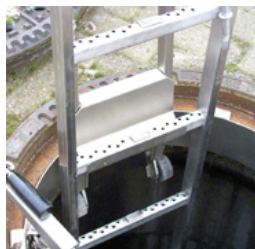

Grunnelement for hengestige (1,22 m)

Grunnelement for hengestige (1,22 m)

BEC-HW-MEH/23-010
1 Stk.