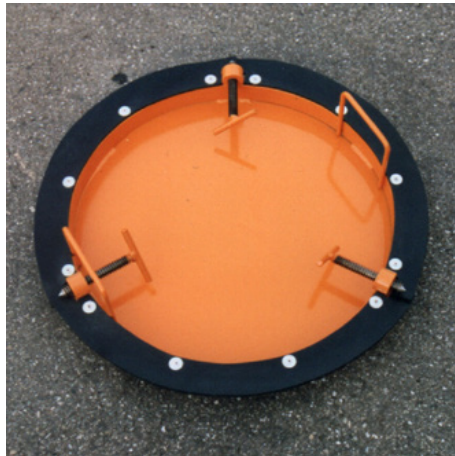

Blokkeringsplater for
akselrammeløfter