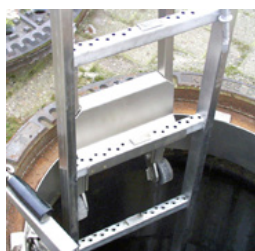

Hengestige, 2 trinn (0,56 m)

Hengestige, 2 trinn (0,56 m)

BEC-HW-MEH/23-010.2
1 Stk.