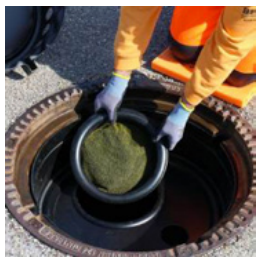

Odour-filter

Påfyllingspose aktivt kullpellets for GF-AK/600 STD

BECK® luktfilterpåfyllingspose for kummer LW 600 mm.
Reduserer og forhindrer sjenerende lukt fra kummene dine.

BEC-GF-AK/600-ANF

5 Stk.

Enkel utskifting (avhengig av belastningsgrad) etter ca. 2-3 års drift.