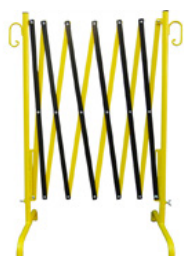

Barrieresaks, kan forlenges opp til 3,50 m, gul/sort

Barrieresaks
kan forlenges opp til 3,50 m
gul/sort

SHA-35510-I
13.9 kg
1 Stk.
1.000 x 740 x 700 mm