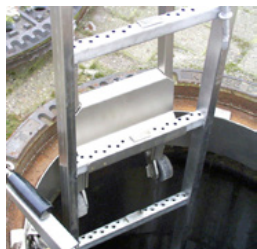

BEC-HW-MEH/23-001
60 kg
1 Stk.

Hängstege baselement (1,22 m)

Hängstege baselement (1,22 m)

BEC-HW-MEH/23-010
1 Stk.

Hängande stege, 2 stegpinnar (0,56 m)

Hängande stege, 2 stegpinnar (0,56 m)

BEC-HW-MEH/23-010.2
1 Stk.