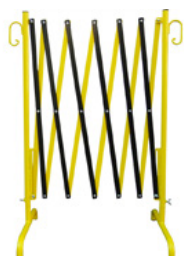

Avspärnings.sax, utdragbar upp till 2,50 m, gul / svart

Avspärningsgrindar
utdragbar upp till 2,50 m
gul / svart

SHA-35500-I
12.5 kg
1 Stk.
1.000 x 740 x 400 mm