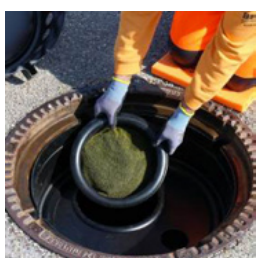

Påfyllning av biofiltermaterial för GS-BIO/600

BECK®-BIO påfyllningsmaterial för luktfilter för GF-BIO/600.
Reducerar, förhindrar störande lukt från dina avloppsbrunnar.

BEC-GF-BIO/600-BNF

5 Stk.

Byt (beroende på belastningsgrad) efter ca 4 - 6 års drift.