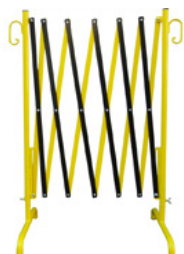

Avspärnings.sax, utdragbar upp till 3,50 m, gul / svart

Sax för avspärning
utdragbar upp till 3,50 m
gul / svart

SHA-35510-I
13.9 kg
1 Stk.
1.000 x 740 x 700 mm