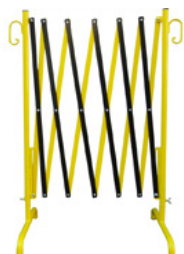

Barrieresaks, kan forlenges opp til 3,50 m, gul/sort

Barrieresaks
kan forlenges opp til 3,50 m
gul/sort

SHA-35510-I
13.9 kg
1 Stk.
1.000 x 740 x 700 mm