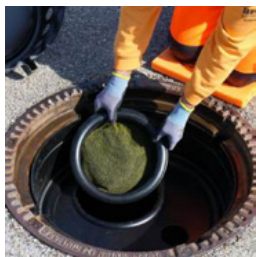

Odour filter

Genopfyldningspose med aktivt kul piller til GF-AK/600 STD

BECK® lugtfilter genopfyldningspose til mandehuller LW 600 mm.
Reducerer og forhindrer generende lugt fra dine mandehuller.

BEC-GF-AK/600-ANF

5 Stk.

Enkel udskiftning (afhængigt af belastningsgraden) efter ca. 2-3 års drift.