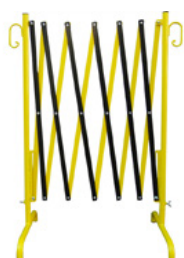

Afspærringssaks, kan forlænges op til 2,50 m, gul/sort

Afspærringsporte
kan forlænges op til 2,50 m
gul/sort

SHA-35500-I
12.5 kg
1 Stk.
1.000 x 740 x 400 mm