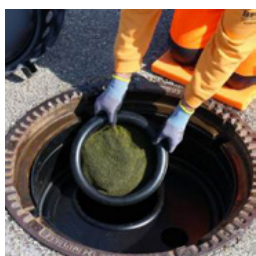

Genopfyldning af biofiltermateriale til GS-BIO/600

BECK®-BIO lugtfilterrefillmateriale til GF-BIO/600.
Reducerer og forhindrer generende lugt fra dine kloakbrønde.

BEC-GF-BIO/600-BNF

5 Stk.

Skiftes (afhængigt af belastningsgrad) efter ca. 4-6 års drift.