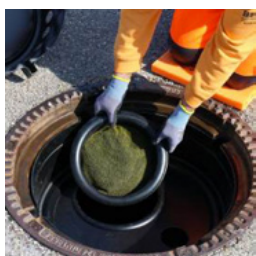

Pachový filtr Filtr s aktivním uhlím pro kanálové šachty Viatop LW 600 mm

Pachový filtr BECK® pro kanálové šachty Viatop LW 600 mm

BEC-GF-AK/600-VIA

Průměr: 600 - 630 mm

1 Stk.

Snižuje, zabraňuje obtěžujícímu zápachu z vašich šachet.