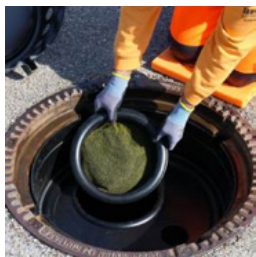

Odour filtr

Náplň sáčku s peletami aktivního uhlí pro GF-AK/600 STD

Náplňový vak BECK® pro pachové filtry do šachet LW 600 mm.
Snižuje a zabraňuje obtěžujícímu zápachu z vašich šachet.

BEC-GF-AK/600-ANF

5 Stk.

Jednoduchá výměna (v závislosti na stupni zatížení) po cca 2 - 3 letech provozu.