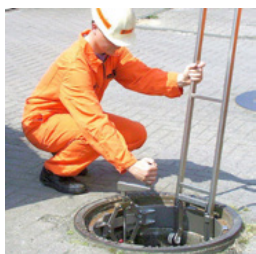

Csörgésgátló betét

Csörgésgátló párna - önkeményedő pasztából készült párnázó párna.

A zsák tartalma: kb. 440 g
Csomagolási egység: 10 zsákot tartalmazó kartondobozban

BEC-HW-MEH/23-001
60 kg
1 Stk.