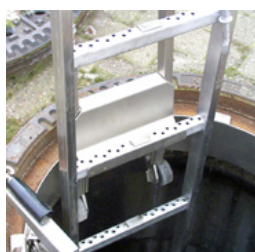

Závesný rebrík, 2 priečky (0,56 m)

Závesný rebrík, 2 priečky (0,56 m)

BEC-HW-MEH/23-010.4

1 Stk.