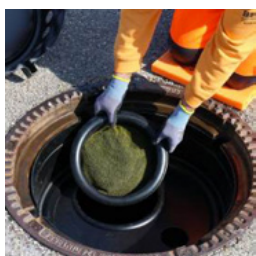

## Pachový filter Filter s aktívnym uhlím pre kanálové šachty Viatop LW 600 mm

Pachový filter BECK® pre kanálové šachty Viatop LW 600 mm

BEC-GF-AK/600-VIA

**Priemer:** 600 - 630 mm

1 Stk.

Znižuje, zabraňuje nepríjemnému zápachu z vašich šácht.