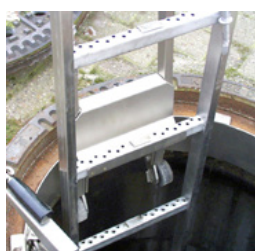

Závesný rebrík, 2 priečky (0,56 m)

Závesný rebrík, 2 priečky (0,56 m)

BEC-HW-MEH/23-010.5

1 Stk.