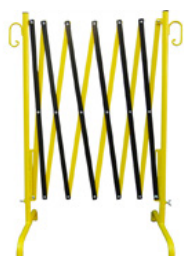

Bariérové nožnice, výsuvné až do 3,50 m, žlté/čierne

Bariérové nožnice
s možnosťou predĺženia až do 3,50 m
žltá / čierna

SHA-35510-I
13.9 kg
1 Stk.
1.000 x 740 x 700 mm