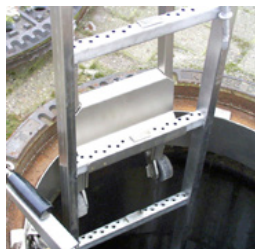

Základný prvok závesného rebríka (1,22 m)

Základný prvok závesného rebríka (1,22 m)

BEC-HW-MEH/23-010

1 Stk.