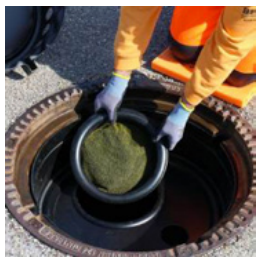

Odour filter

Vrecká s peletami aktívneho uhlia pre GF-AK/600 STD

Vrecko na plnenie pachového filtra BECK® pre šachty LW 600 mm.
Znižuje a zabraňuje nepríjemnému zápachu z vašich šácht.

BEC-GF-AK/600-ANF

5 Stk.

Jednoduchá výmena (v závislosti od stupňa zaťaženia) po cca 2 - 3 rokoch prevádzky.