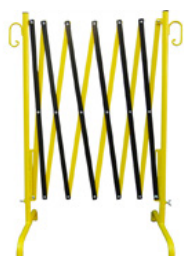

Bariérové nožnice, výsuvné až do 3,50 m, žlté/čierna

Bariérové nožnice
s možnosťou predĺženia až do 3,50 m
žltá / čierna

SHA-35510-I
13.9 kg
1 Stk.
1.000 x 740 x 700 mm