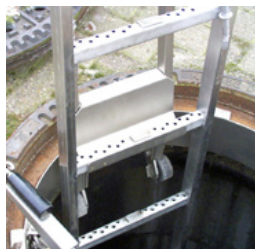

Príslušenstvo hriadeľa

Základný prvok závesného rebríka (1,22 m)

Základný prvok závesného rebríka (1,22 m)

BEC-HW-MEH/23-010

1 Stk.

Závesný rebrík, 2 priečky (0,56 m)

Závesný rebrík, 2 priečky (0,56 m)

BEC-HW-MEH/23-010.2