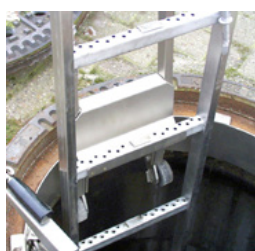

Závesný rebrík, 6 priečok (1,67 m)

Závesný rebrík, 6 priečok (1,67 m)

BEC-HW-MEH/23-010.6

1 Stk.