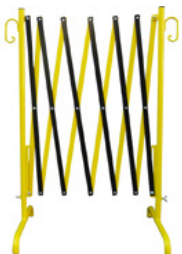

Slagboomschaar, uitschuifbaar tot 3,50 m, geel / zwart

Slagboomschaar
uitschuifbaar tot 3,50 m
geel / zwart

SHA-35510-I
13.9 kg
1 Stk.
1.000 x 740 x 700 mm