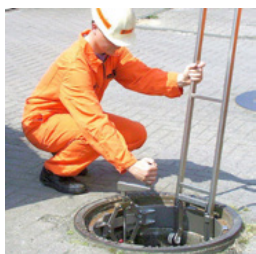

Handmoersleutel 70 cm, onderkant dun

bodem dunne versie

BEC-DH-HH/DS70D
1.5 kg
1 Stk.
70 cm

Draaisleutel 70 cm met breekhulp

Roterende moersleutel 70 cm met breekhulpen voor diverse snapsloten

BEC-DH-HH/DS70S
1.8 kg
1 Stk.
70 cm