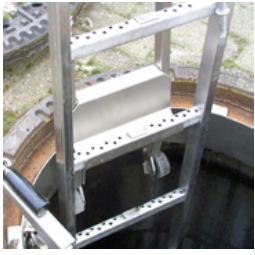

Accessoires voor assen

Hangende ladder basiselement (1,22 m)

Hangende ladder basiselement (1,22 m)

BEC-HW-MEH/23-010

1 Stk.