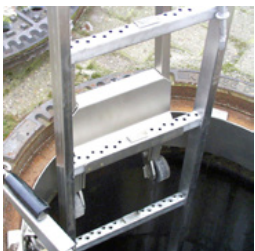

Hangladder, 2 sporten (0,56 m)

Hangladder, 2 sporten (0,56 m)

BEC-HW-MEH/23-010.5

1 Stk.