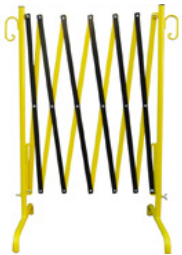

Slagboomschaar, uitschuifbaar tot 2,50 m, rood / wit

Slagbomen
uitschuifbaar tot 2,50 m
rood / wit

SHA-35500
12.5 kg
1 Stk.
1.000 x 740 x 400 mm

Slagboomschaar, uitschuifbaar tot 2,50 m, geel / zwart

Slagbomen
uitschuifbaar tot 2,50 m
geel / zwart