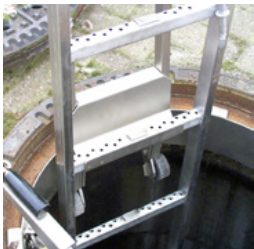

Hangladder, 2 sporten (0,56 m)

Hangladder, 2 sporten (0,56 m)

BEC-HW-MEH/23-010.4
1 Stk.