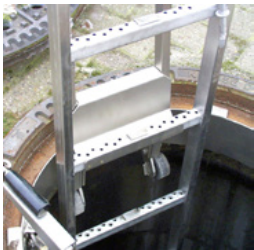

Hangladder, 2 sporten (0,56 m)

Hangladder, 2 sporten (0,56 m)

BEC-HW-MEH/23-010.2
1 Stk.