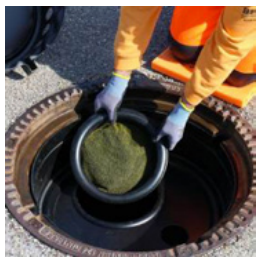

BEC-RO/03

1 Stk.

Odour filter

Navulzak actiefkoolkorrels voor GF-AK/600 STD

BECK® geurfilter navulzak voor mangaten LW 600 mm.
Vermindert, voorkomt hinderlijke geuren uit uw putten.

BEC-GF-AK/600-ANF

5 Stk.