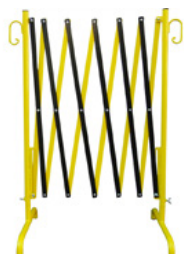

Slagboomschaar, uitschuifbaar tot 3,50 m, geel / zwart

Slagboomschaar
uitschuifbaar tot 3,50 m
geel / zwart

SHA-35510-I
13.9 kg
1 Stk.
1.000 x 740 x 700 mm