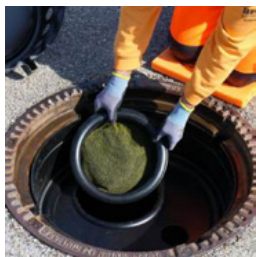

1 Stk.

Odour filter

Navulzak actiefkoolkorrels voor GF-AK/600 STD

BECK® geurfilter navulzak voor mangaten LW 600 mm.
Vermindert, voorkomt hinderlijke geuren uit uw putten.

BEC-GF-AK/600-ANF

5 Stk.

Eenvoudige vervanging (afhankelijk van de belastingsgraad) na ca. 2 - 3 jaar gebruik.