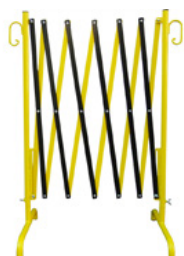

Schachtbeschermmrooster volgens TL
2,00 m x 2,00 m
2-delig

SHA-34602
63 kg
1 Stk.
2.000 x 1.000 x 60 mm

Slagboomschaar, uitschuifbaar tot 2,50 m, rood / wit

Slagbomen
uitschuifbaar tot 2,50 m
rood / wit

SHA-35500
12.5 kg
1 Stk.
1.000 x 740 x 400 mm