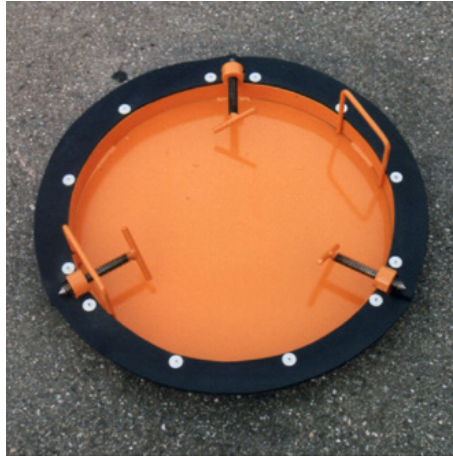

Verpakkingseenheid: Bundel á 25 stuks

BEC-UR-Li-66
0.1 kg
25 Stk.
66 cm

Originele BECK® LILA anti-ratelring Ø 68 cm

De LILA anti-rammelring is een snelle en eenvoudige oplossing voor rammelende putdeksels.

Diameter: 68 cm

Dikte ring: ca. 2 mm

Gewicht ring: ca. 0,1 kg / stuk

Verpakkingseenheid: Bundel á 25 stuks

BEC-UR-Li-68
0.1 kg
25 Stk.
68 cm

002 Uitrusting voor kanalen en mangaten

Schachtmallen

Blokkeerplaten asframe-
heffer

Afsluitrooster

Mgatdekselheffer

Accessoires voor assen

Schachtmallen

Bitumineuze bestratingsbekisting van staal

Bitumen bestratingsbekisting, verstelbaar, voor zelfnivellerende putdeksels.

Verstelbereik: ca. 75 - 93 cm

Hoogte: ca. 30 cm

BEC-RH-BS/058-075

15 kg

1 Stk.

30 cm

Bitumineuze bestratingsbekisting van staal

Bitumen bestratingsbekisting, verstelbaar, voor zelfnivellerende putdeksels.

Verstelbereik: ca. 58 - 75 cm