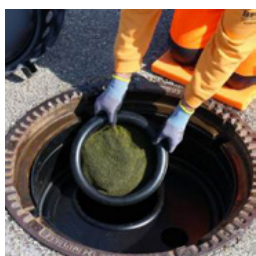

Vul biofiltermateriaal voor GS-BIO/600 bij

BECK®-BIO geurfilter navulmateriaal voor GF-BIO/600.
Vermindert, voorkomt hinderlijke geuren uit uw rioolputten.

BEC-GF-BIO/600-BNF

5 Stk.

Vervangen (afhankelijk van belastingsgraad) na ca. 4 - 6 jaar gebruik.