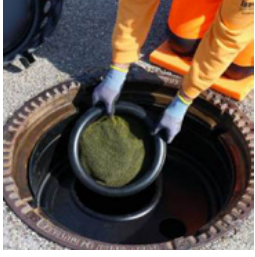

Filtro odorante

Sacchetto di ricarica pellet a carbone attivo per GF-AK/600 STD

Sacchetto di ricarica del filtro antiodore BECK® per pozzetti LW 600 mm.
Riduce e previene i fastidiosi odori provenienti dai pozzetti.

BEC-GF-AK/600-ANF

5 Stk.

Semplice sostituzione (a seconda del grado di carico) dopo circa 2 - 3 anni di funzionamento.