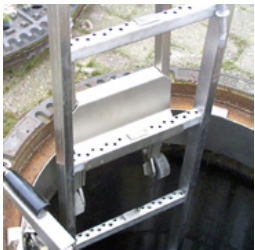

Elemento base della scala sospesa (1,22 m)

Elemento base della scala sospesa (1,22 m)

BEC-HW-MEH/23-010
1 Stk.

Scala sospesa, 2 pioli (0,56 m)

Scala sospesa, 2 pioli (0,56 m)

BEC-HW-MEH/23-010.2
1 Stk.

Scala sospesa, 2 pioli (0,56 m)