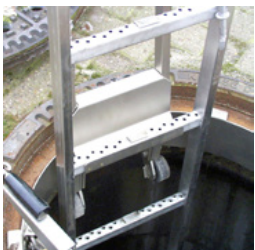

Scala sospesa, 2 pioli (0,56 m)

BEC-HW-MEH/23-010.4
1 Stk.

Scala sospesa, 2 pioli (0,56 m)

Scala sospesa, 2 pioli (0,56 m)

BEC-HW-MEH/23-010.5
1 Stk.

Scala sospesa, 6 pioli (1,67 m)

Scala sospesa, 6 pioli (1,67 m)

BEC-HW-MEH/23-010.6
1 Stk.

Griglia universale di sicurezza per chiusini

con blocco dello spostamento - per alberi in acciaio, galvanizzati

BEC-RO/01

- chiuso
- diametro esterno: circa 65,5 cm
- caricabile fino a un massimo di: 100 kg
- Peso: circa 8 kg