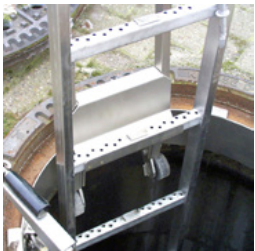

Elemento base della scala sospesa (1,22 m)

Elemento base della scala sospesa (1,22 m)

BEC-HW-MEH/23-010
1 Stk.

Scala sospesa, 2 pioli (0,56 m)

Scala sospesa, 2 pioli (0,56 m)

BEC-HW-MEH/23-010.2
1 Stk.

Scala sospesa, 2 pioli (0,56 m)