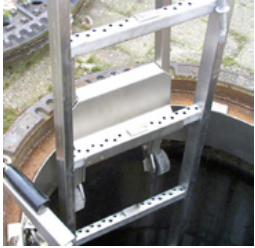

Elemento base della scala sospesa (1,22 m)

Elemento base della scala sospesa (1,22 m)

BEC-HW-MEH/23-010
1 Stk.

Scala sospesa, 2 pioli (0,56 m)

Scala sospesa, 2 pioli (0,56 m)

BEC-HW-MEH/23-010.2
1 Stk.

Scala sospesa, 2 pioli (0,56 m)