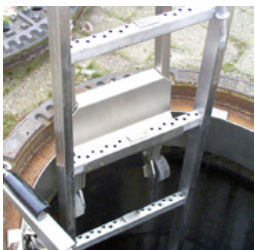

Scala sospesa, 2 pioli (0,56 m)

Scala sospesa, 2 pioli (0,56 m)

BEC-HW-MEH/23-010.5
1 Stk.