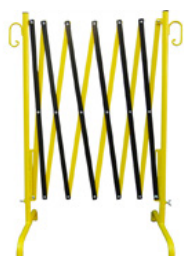

Foarfecă pentru bariere, extensibilă până la 3,50 m, galben / negru

Foarfecă de barieră
extensibil până la 3,50 m
galben / negru

SHA-35510-I
13.9 kg
1 Stk.
1.000 x 740 x 700 mm