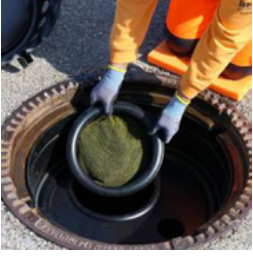

Filtru de odorizant

Pungă de reumplere cu pelete de carbon activ pentru GF-AK/600 STD

Punga de reumplere a filtrului de mirosuri BECK® pentru guri de vizitare LW 600 mm.
Reduce, previne mirosurile enervante din gurile de vizitare.

BEC-GF-AK/600-ANF

5 Stk.

Înlocuire simplă (în funcție de gradul de încărcare) după aprox. 2 - 3 ani de funcționare.