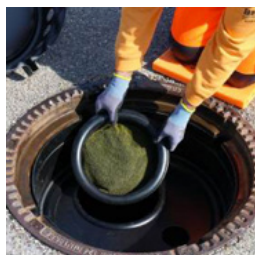

Материал за биофилтър за GS-BIO/600

Материал за зареждане на филтъра за миризми BECK®-БИО за GF-BIO/
600.

BEC-GF-BIO/600-BNF

Намалява и предотвратява неприятните миризми от
канализационните шахти.

5 Stk.

Сменяйте (в зависимост от степента на натоварване) след
приблизително 4 - 6 години експлоатация.