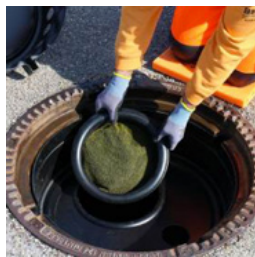

Odour филтър