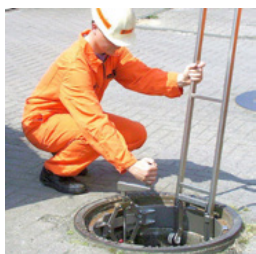

Ένθετο κατά του κροταλίσματος

Μαξιλάρι κατά του κροταλίσματος - μαξιλάρι από αυτοσκληρυνόμενη πάστα.

Περιεχόμενο σακούλας: περίπου 440 g
Μονάδα συσκευασίας: Μονάδα συσκευασίας: χαρτοκιβώτιο με 10 σακούλες

BEC-HW-MEH/23-001
60 kg
1 Stk.