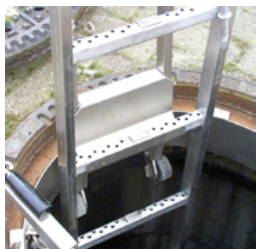

## Ένθετο κατά του κροταλίσματος

Μαξιλάρι κατά του κροταλίσματος - μαξιλάρι από αυτοσκληρυνόμενη πάστα.

BEC-HW-MEH/23-001  
60 kg  
1 Stk.

Περιεχόμενο σακούλας: περίπου 440 g

Μονάδα συσκευασίας: Μονάδα συσκευασίας: χαρτοκιβώτιο με 10 σακούλες