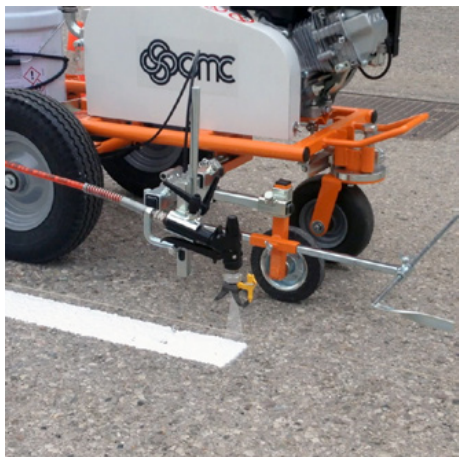

Lattiamerkintävärit

1-Komponentit Värit