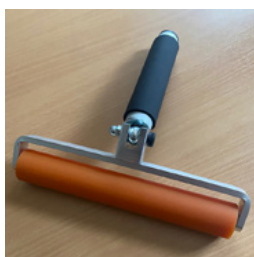

Käsirull L isekleepuvate märgistusfooliumide pealekandmiseks

Käsirull L isekleepuvate märgistuskilede ohutuks ja hõlpsaks pealekandmiseks

ASA-hawa_l

Laius: 200 mm
nurga all oleva plastist käepidemega

1 Stk.
200 mm