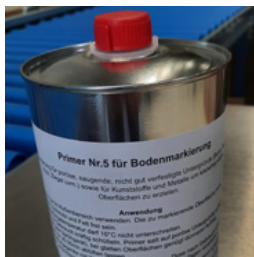

Lõigatakse mõõtu: 8-kandiline lõige: 8-kandiline lõige

ASA-ORI_Stop_100_100

1 Stk.

100 x 100 cm

Asfaldikunsti lisaseadmed

Primer / adhesiivkrunt Asphalt-Art kilede kruntimiseks 1-liitrise mahutiga

Spetsiaalne liimiprimer 1-liitrise mahutiga.
Asphalt-Art kilede pealekandmiseks.