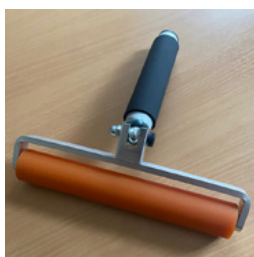

ASA-3051.25.100

1 Stk.

Käsirull K isekleepuvate märgistusfooliumide pealekandmiseks

Käsirull K isekleepuvate märgistuskilede ohutuks ja hõlpsaks pealekandmiseks

ASA-hawa_k

1 Stk.
50 mm

Laius: 50 mm
nurga all oleva plastist käepidemega