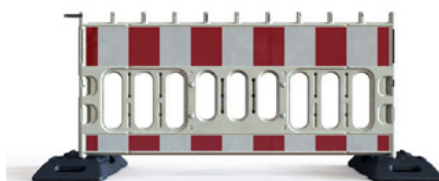

Dažytojo siurbiai

Grindų ženklinimo mašinos

Grindų žymėjimo spalvos